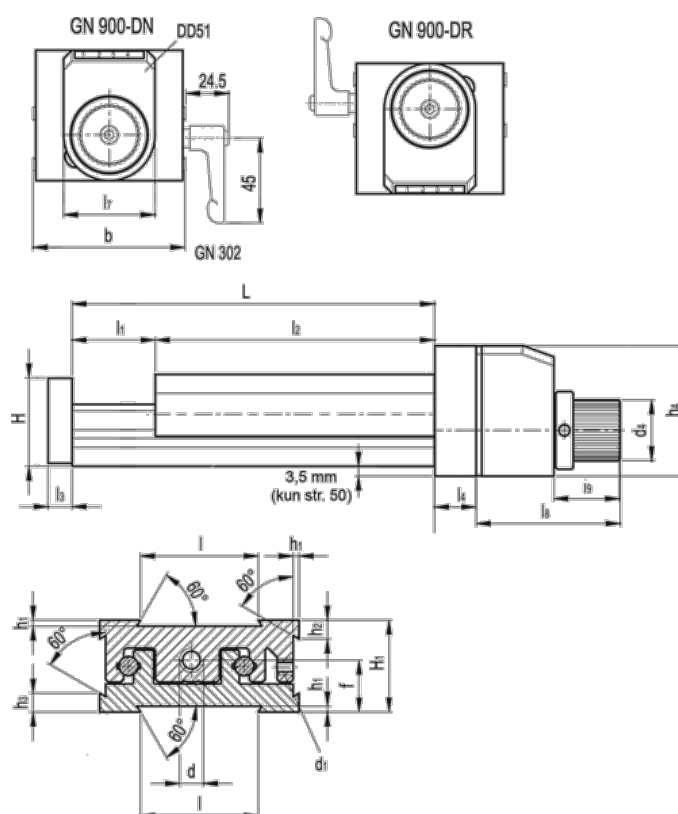

Varenummer: 20775022  
 Beskrivelse: Justerbar slædeenhed  
 GN 900-80-195-75-DN-2

## Mål

b = 80	h2 = 10.0	l7 = 33
d = M8x1	h3 = 10.0	l8 = 55
d1 = M5	h4 = 51	l9 = 27
d4 = 22	l = 50	
f = 20.5	L - l1 = 195-75	
H = 35.5	l2 = 120	
h1 = 2.0	l3 = 8	
H1 = 36	l4 = 16	